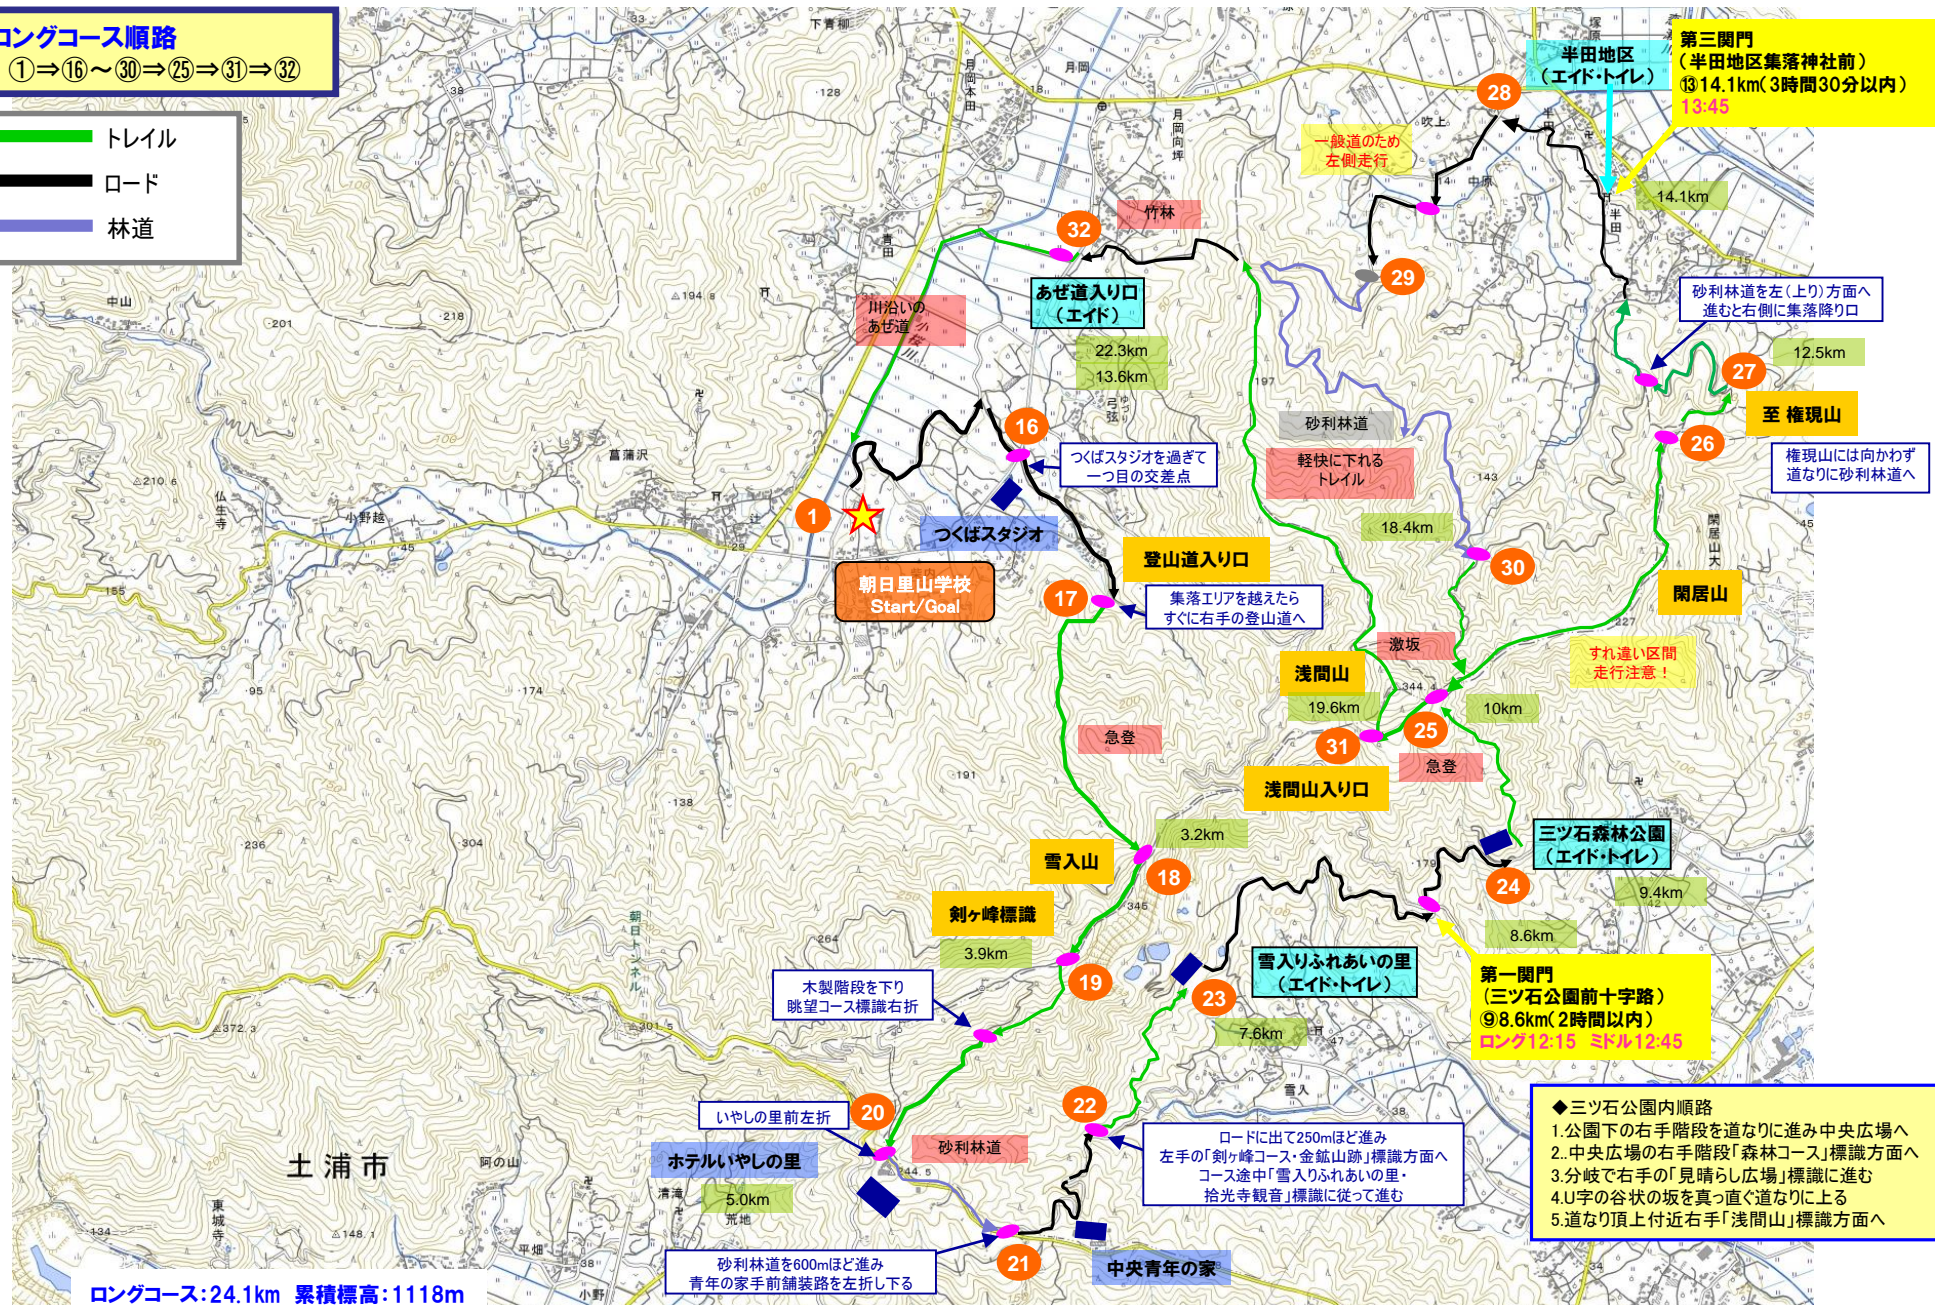

果物と自然の里 第16回いしおかトレイルラン大会コース【ロング24.3km】 -ISHIOKA TRAIL RACE 2023-

ロングコース順路
①⇒⑩～⑩③⇒⑩⑤⇒⑩⑥⇒⑩⑦

—— トレイル
—— ロード
—— 林道

ロングコース:24.1km 累積標高:1118m

この地図は、国土地理院長の承認を得て、同院発行の電子地形図25000を複製したものである。(承認番号 平27情複、第987号)