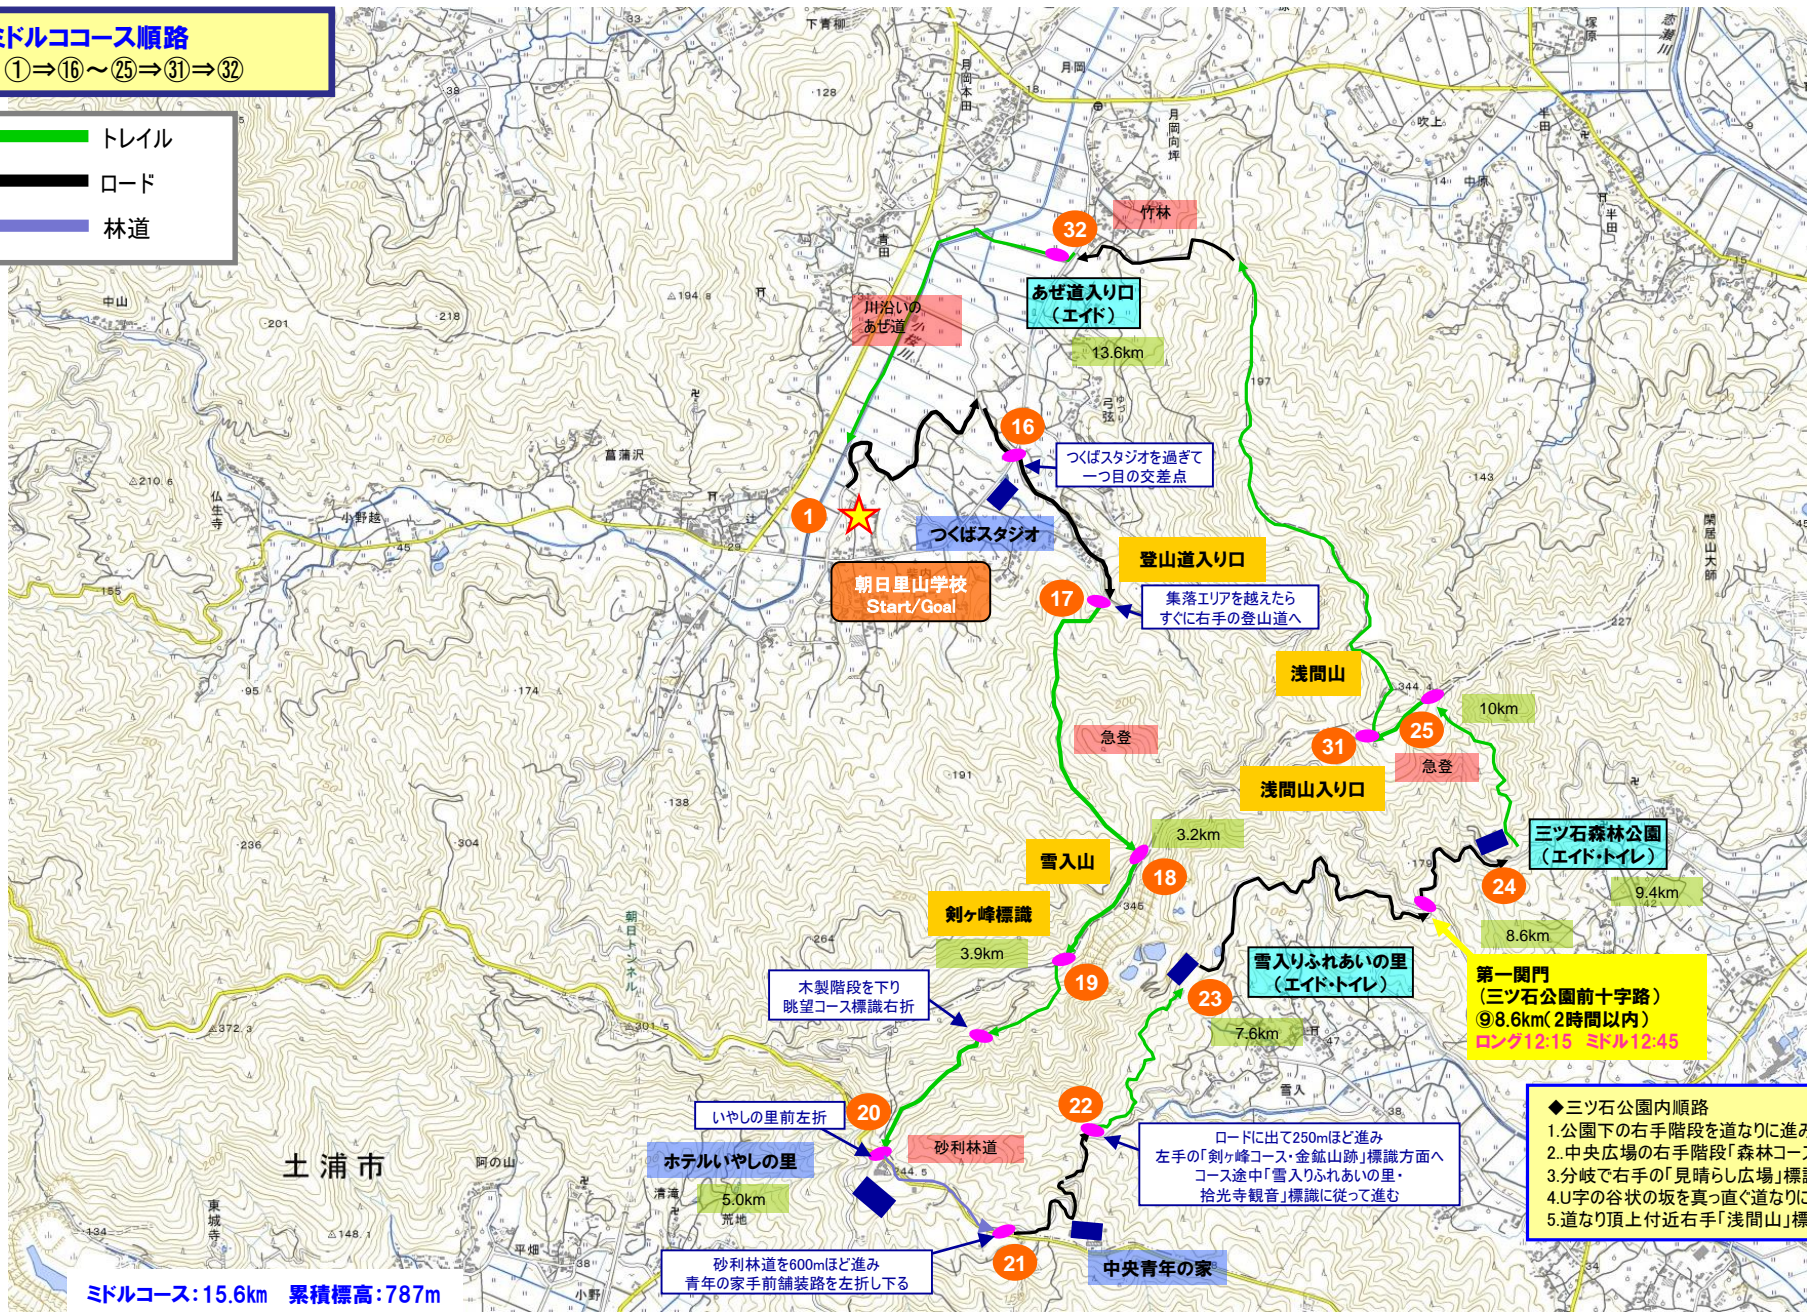

果物と自然の里 第16回いしおかトレイルラン大会コース【ミドル16km】

-ISHIOKA TRAIL RACE 2023-

ミドルコース順路

①⇒16～(25)⇒31⇒32

- トレイル
- ロード
- 林道

ミドルコース:15.6km 累積標高:787m

- ◆三ツ石公園内順路
- 1.公園下の右手階段を道なりに進み中央広場へ
 - 2.中央広場の右手階段「森林コース」標識方面へ
 - 3.分岐で右手の「見晴らし広場」標識に進む
 - 4.U字の谷状の坂を真っ直ぐ道なりに上る
 - 5.道なり頂上付近右手「浅間山」標識方面へ

この地図は、国土地理院長の承認を得て、同院発行の電子地形図25000を複製したものである。(承認番号 平27情複、第987号)