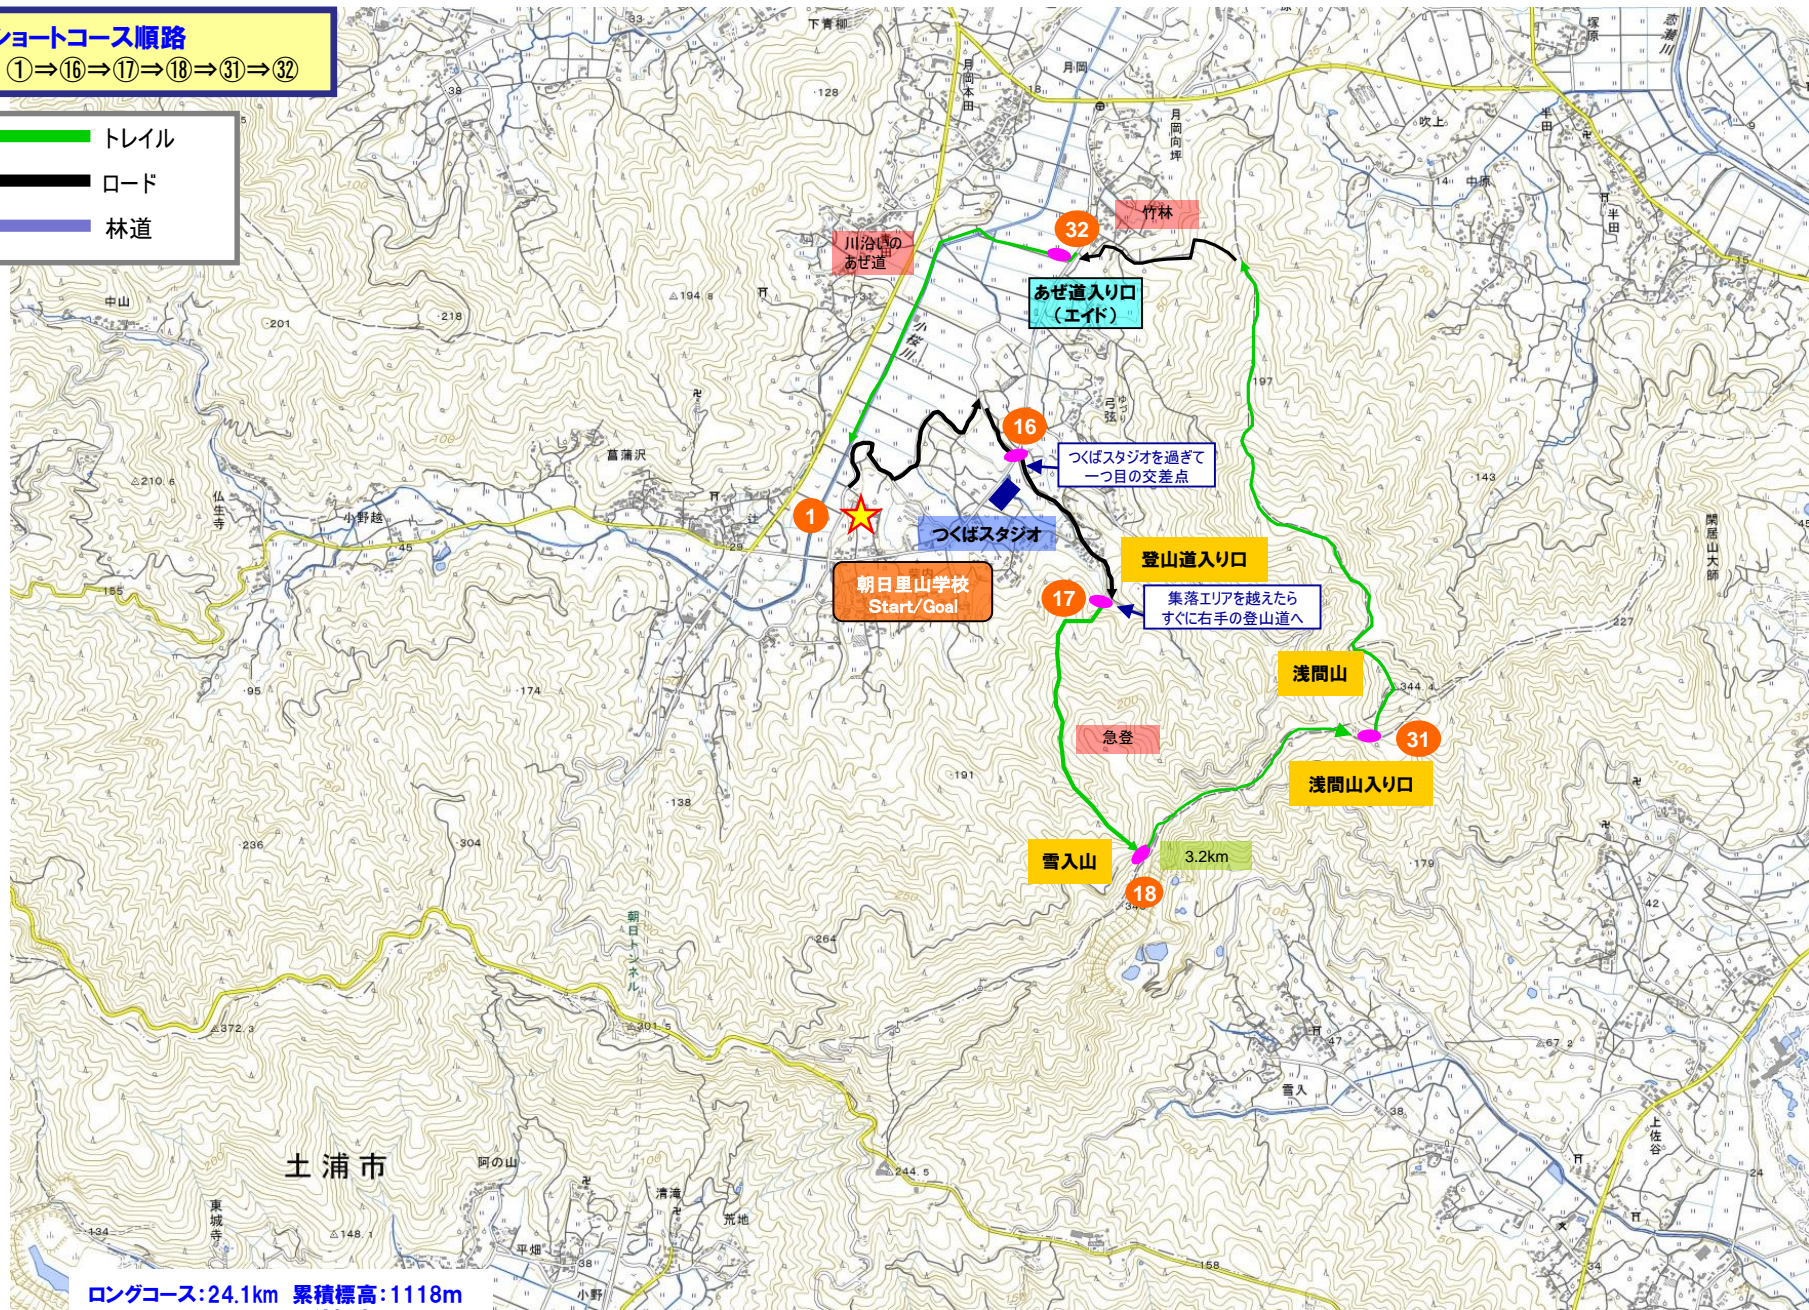

果物と自然の里 第16回いしおかトレイルラン大会コース【ショート9km】 -ISHIOKA TRAIL RACE 2023-

ショートコース順路

①⇒⑬⇒⑰⇒⑱⇒⑳⇒㉑

- トレイル
- ロード
- 林道

ロングコース:24.1km 累積標高:1118m
ミドルコース:15.6km 累積標高:787m