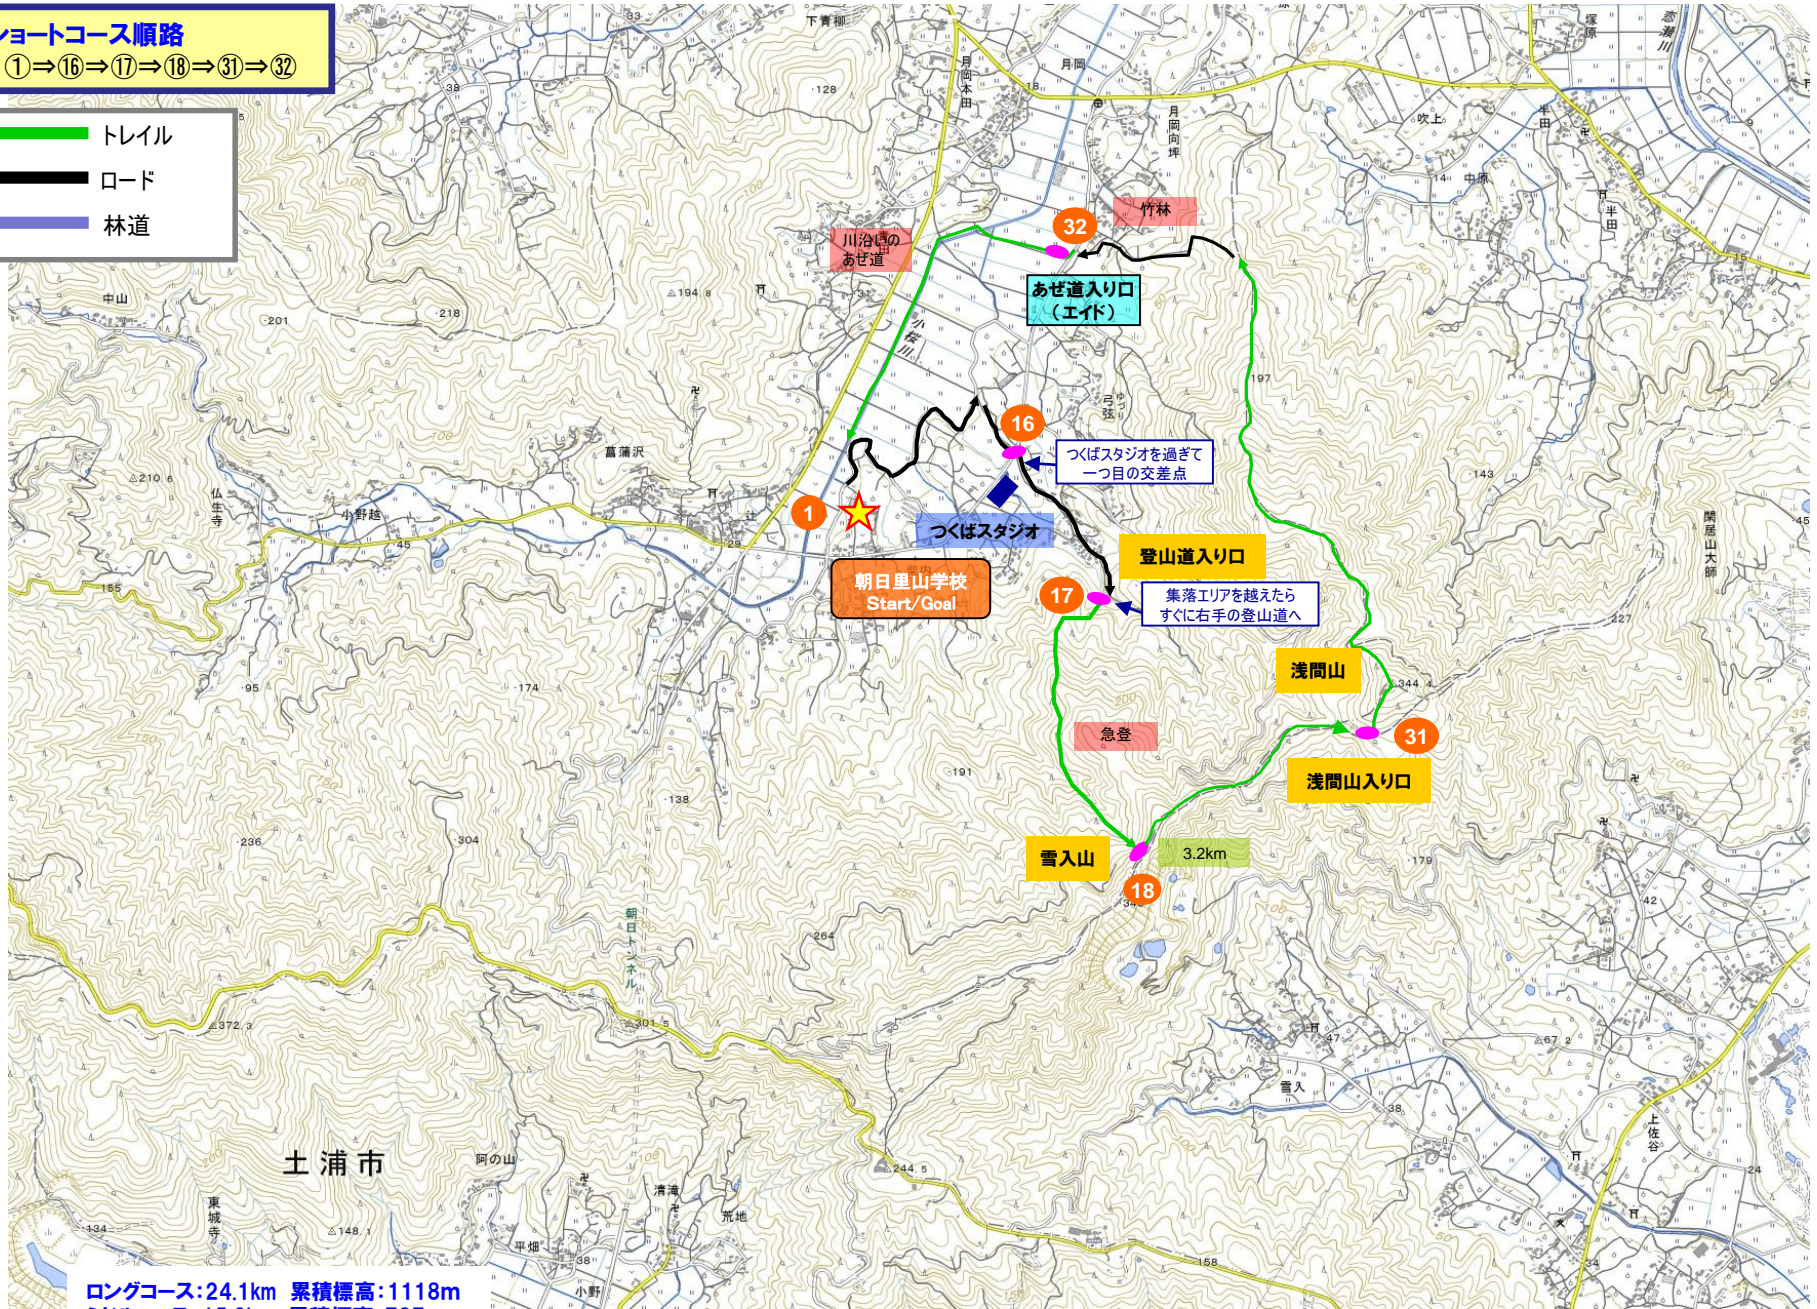

果物と自然の里 第17回いしおかトレイルラン大会コース【ショート9km】

-ISHIOKA TRAIL RACE 2024-

ショートコース順路

①⇒⑬⇒⑰⇒⑱⇒⑳⇒㉑

- トレイル
- ロード
- 林道

ロングコース: 24.1km 累積標高: 1118m
ミドルコース: 15.6km 累積標高: 787m

この地図は、国土地理院長の承認を得て、同院発行の電子地形図25000を複製したものである。(承認番号 平27情複、第987号)