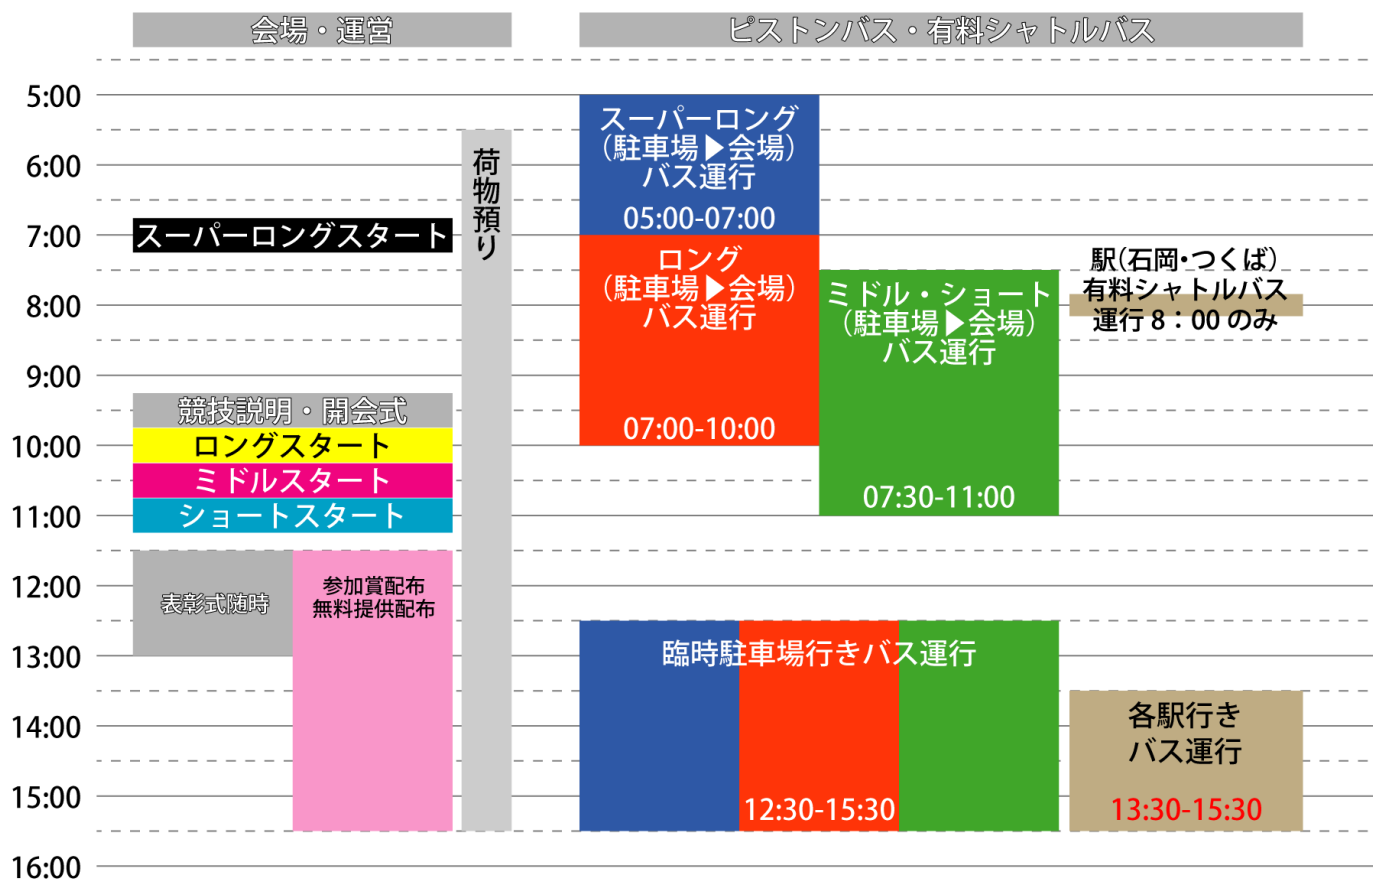

開催日時	2024年4月28日(日・昭和の日) ※雨天決行
会場	朝日里山学校 住所:茨城県石岡市柴内630 TEL:0299-51-3117
競技種目 制限時間	● スーパーロング(約50km) AM 7:00 制限時間/8時間(15:00) ※閉門あり ● ロングコース(約25km) AM10:00 制限時間/5時間(15:00) ※閉門あり ● ミドル(約16km) AM10:30 制限時間/4時間半(15:00) ※閉門あり ● ショート(約9km) AM11:00 制限時間/4時間(15:00)
給水	マイコップ持参 場所はホームページで確認してください
表彰	・各カテゴリ男女上位1~3位(4~6位は大会本部で副賞のみお渡し) ・各カテゴリ男女年代別1~3位(各カテゴリ上位6位を除いて賞状のみ後日郵送で送付)
記録証	・大会終了後大会ホームページでダウンロード可能 ・発行希望者は大会当日に会場内記録計測所で申込することで後日郵送での発行も可能(有料税込200円)
荷物預かり	会場内に有り(無料) ※主催者が用意する45Lポリ袋1枚に収まる分量で、貴重品を除く
大会駐車場	・会場の駐車場は利用不可 ・臨時駐車場は駐車場案内ページ若しくは別紙を確認してください
参加賞	地元特産品 ・当日配布のみ、参加賞配布所にてゼッケンの提示が必要 ・事前対応不可、後日対応不可
その他	・大会10日前に参加者案内(チップ付ゼッケンを同封)を発送いたします。 ・エントリー時の登録住所に誤りや記入不足があり参加者案内を再送する場合は別途手数料がかかりますので登録住所を確認のうえ、エントリーをお願いします。 事務局に発送物が戻ってきた場合は手数料500円 事務局に発送物が戻らない場合は手数料500円+ゼッケン再発行料2000円の合計2500円 ・省資源化の為、大会プログラムは配布しませんので大会ホームページから閲覧してください。 ・記録証の発行はありません。ゴール後最短1分で専用サイトに結果が掲載されます。大会終了後に専用サイト個人結果ページにて記録証の表示が可能です。 ・※ゼッケンをお忘れの方は会場で再発行いたします。(再発行2,000円) ・競技説明、開会式は9:20から体育館壇上で執り行います。スーパーロングスタート前には開式しませんので、各自競技規則や携行品等の確認をお願いいたします。

大会スケジュール