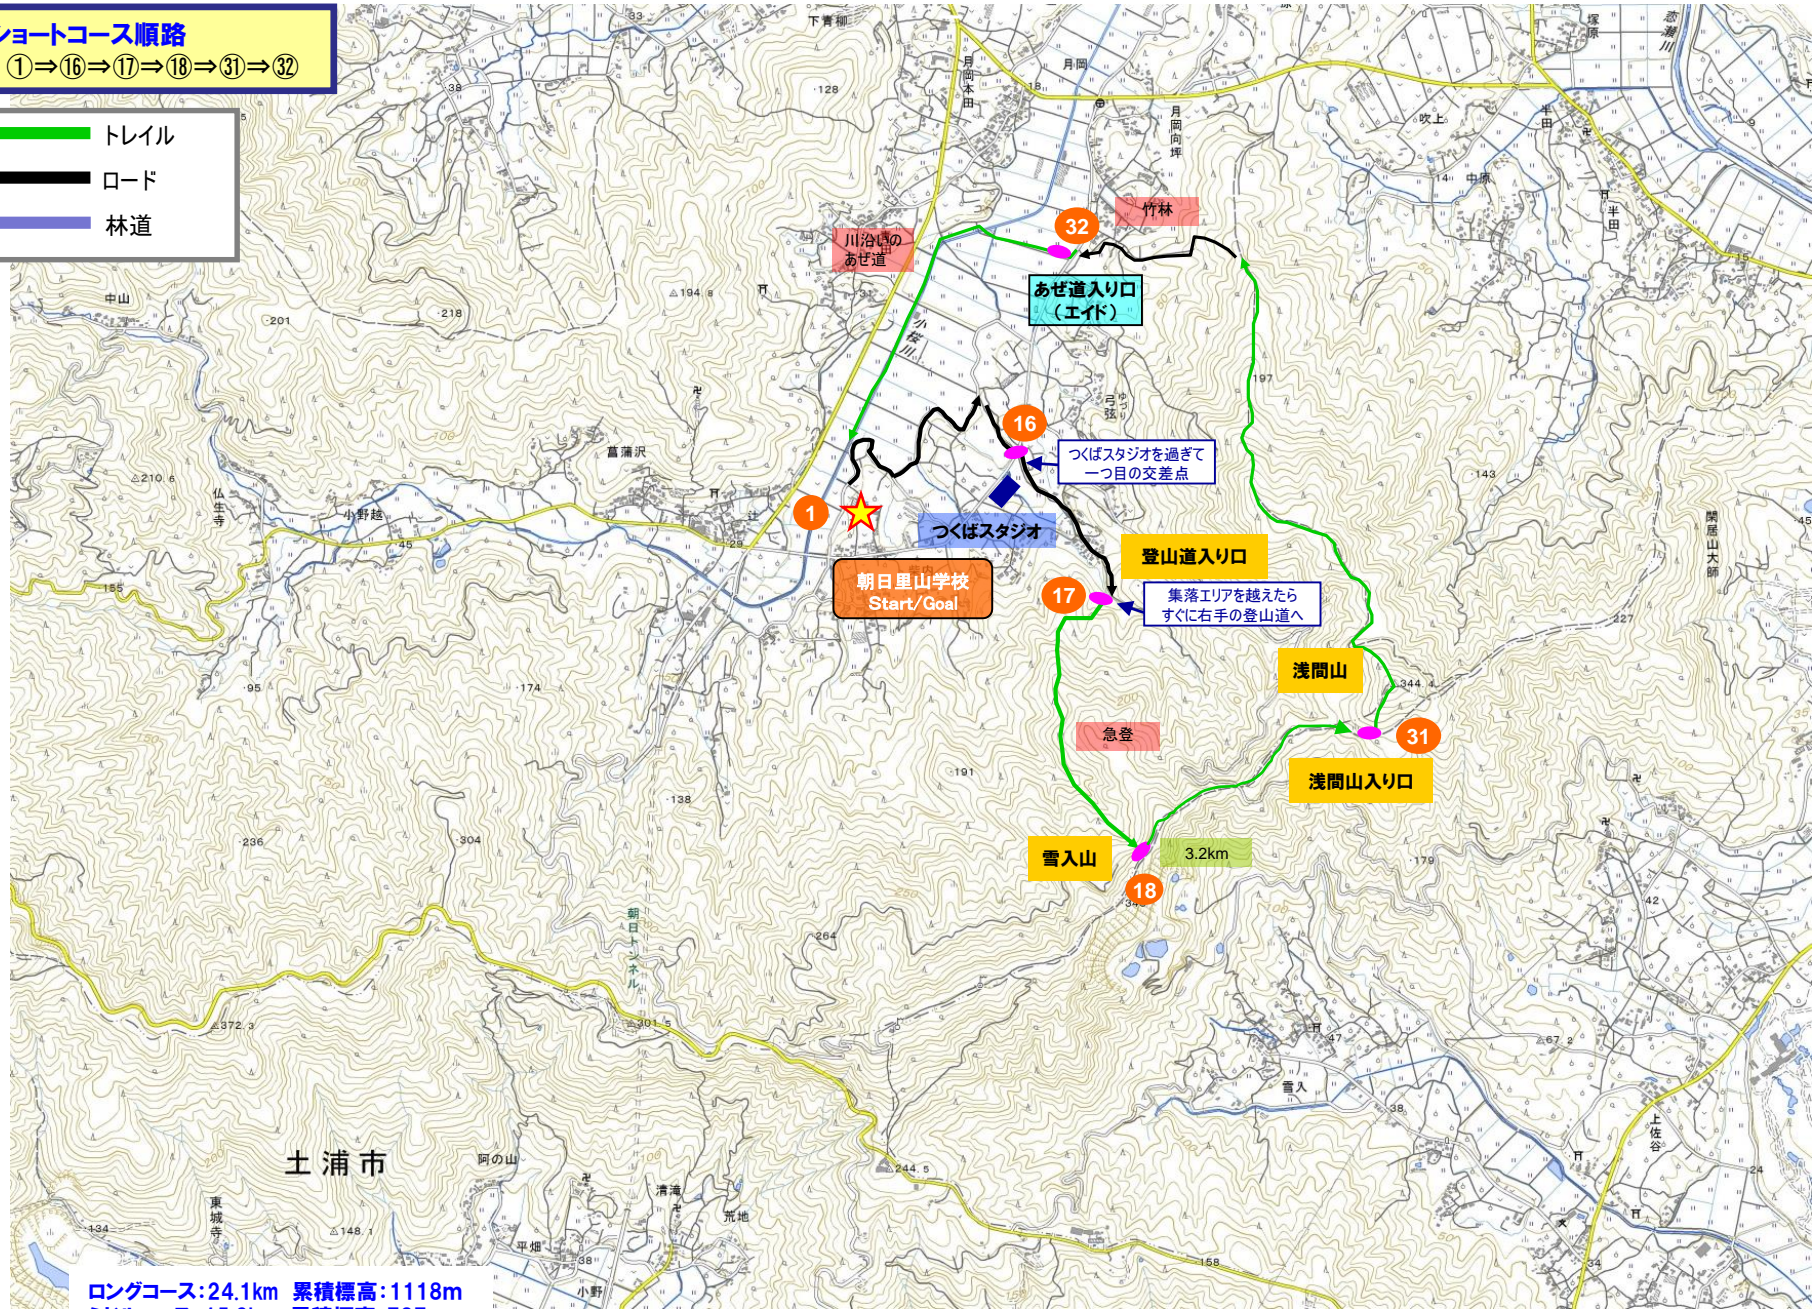

# 果物と自然の里 第18回いしおかトレイルラン大会コース【ショート9km】

## -ISHIOKA TRAIL RACE 2025-

### ショートコース順路

①⇒⑬⇒⑰⇒⑱⇒⑳⇒㉑

- トレイル
- ロード
- 林道

ロングコース:24.1km 累積標高:1118m  
ミドルコース:15.6km 累積標高:787m